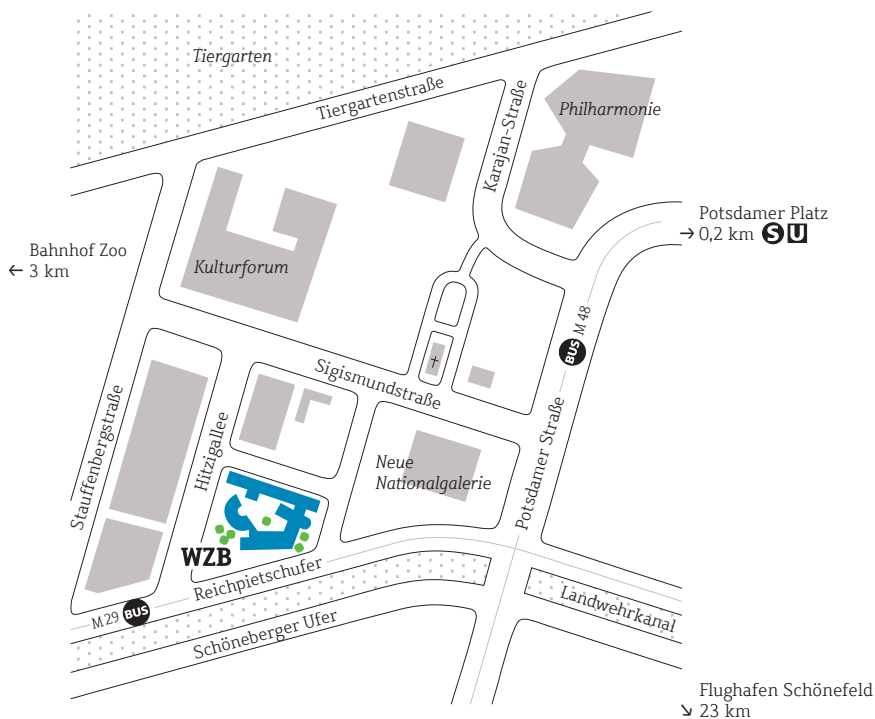

Flughafen Tegel
↖ 10 km

Hauptbahnhof
↗ 3,5 km

WZB

Reichpietschufer 50

D-10785 Berlin

fon: +49 - 30 - 25491 - 0

fax: +49 - 30 - 25491 - 684

E-mail: wzb@wzb.eu